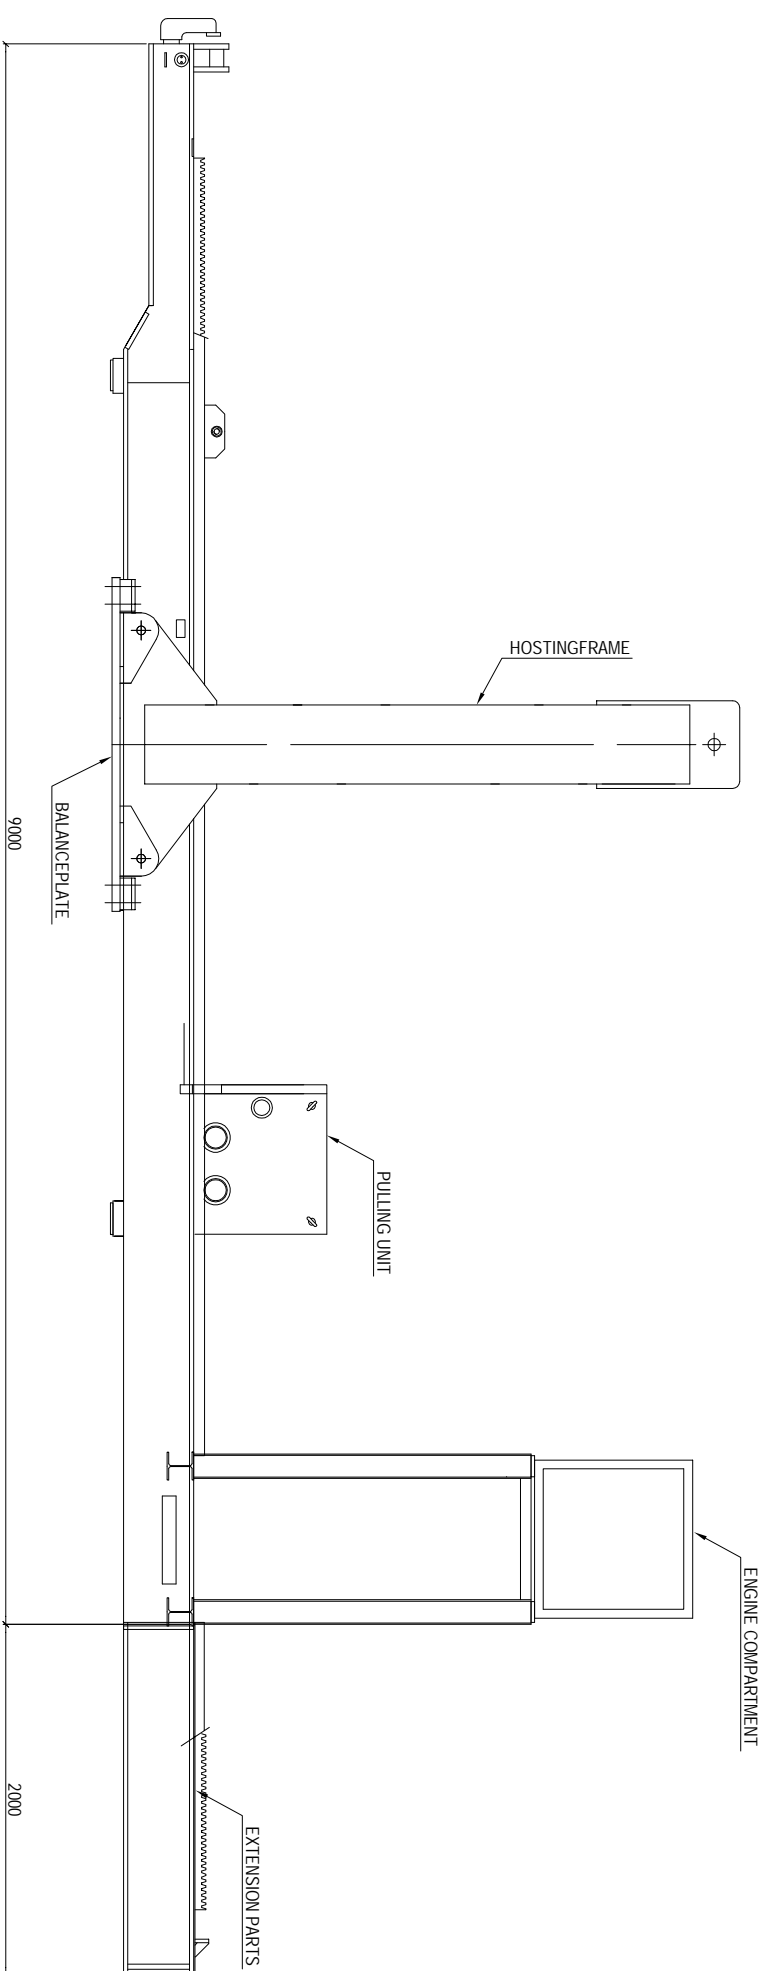

PLAN

VIEW

Penemam 3700 Bili Hongkai No. 10 Telokong 010-295000 Fax: 010-295008		alcomtek 3700 Bili Hongkai No. 10 Telokong 010-295000 Fax: 010-295008	
Penemam equipment 45 T RUNDLE EXTRACTOR EXTENDED GENERAL ARRANGEMENT		45T-8000X2000ES 207.052	
Scale: 1:10	Scale: 1:10	Scale: 1:10	Scale: 1:10