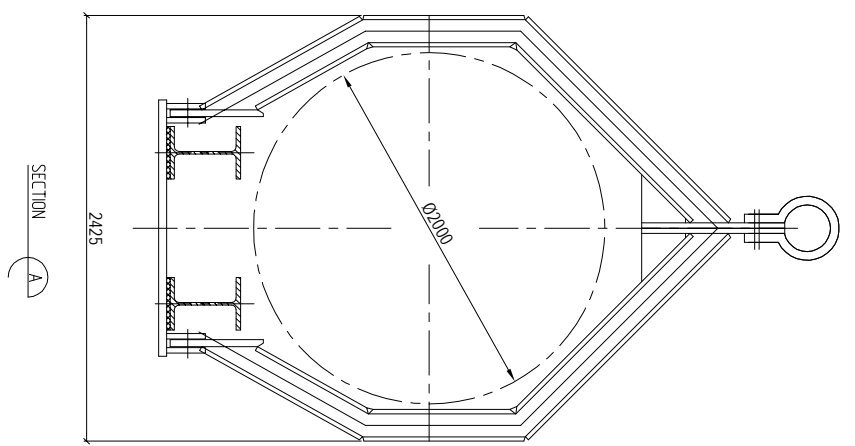

PLAN

VIEW

Penemam 3700 Bili Hongkai No. 10 Telokong 010-295000 Fax: 010-295008		alcomtek 3700 Bili Hongkai No. 10 Telokong 010-295000 Fax: 010-295008	
Penemam equipment 45 T RUNDLE EXTRACTOR EXTENDED GENERAL ARRANGEMENT		45T-8000X2000ES 207.052	
Scale: 1:10	Scale: 1:10	Scale: 1:10	Scale: 1:10